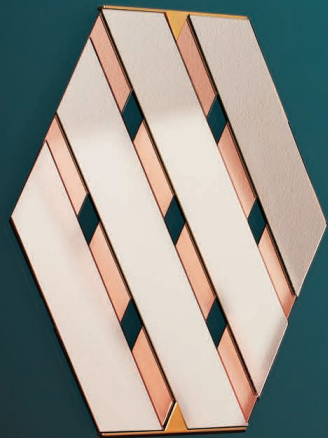

mason
editions

Fasce diagonali molate e dalla superficie riflettente, che si sovrappongono, in un elegante effetto ottico, ad altrettante bande di specchio colorato: questo specchio esagonale ricorda la più classica delle acconciature bon ton.

Diagonal bands of reflecting surface, which overlap in an elegant optical effect with as many bands of colored mirror: this hexagonal mirror recalls the most classic of bon ton hairstyles.

TRESSE

SPECCHIO DA PARETE, WALL MIRROR
MARTINA BARTOLI, 2018

codice code M-E.120....

tipologia prodotto product type specchio da parete wall mirror

dimensioni dimensions 67,3 cm, h. 77,2 cm

materiali materials metallo e vetro specchiato metal and mirror glass

M-E.120.S02 vetro neutro e rosa | neutral and pink mirror

M-E.120.S03 vetro neutro e verde | neutral and green mirror

M-E.120.S04 vetro neutro e grigio | neutral and smoked grey mirror

© 2022 All rights reserved

MASON - EDITIONS
VIA PER SALVATRONDA 17/A
31033 CASTELFRANCO VENETO (TV) IT
Tel.: +39 0423723103